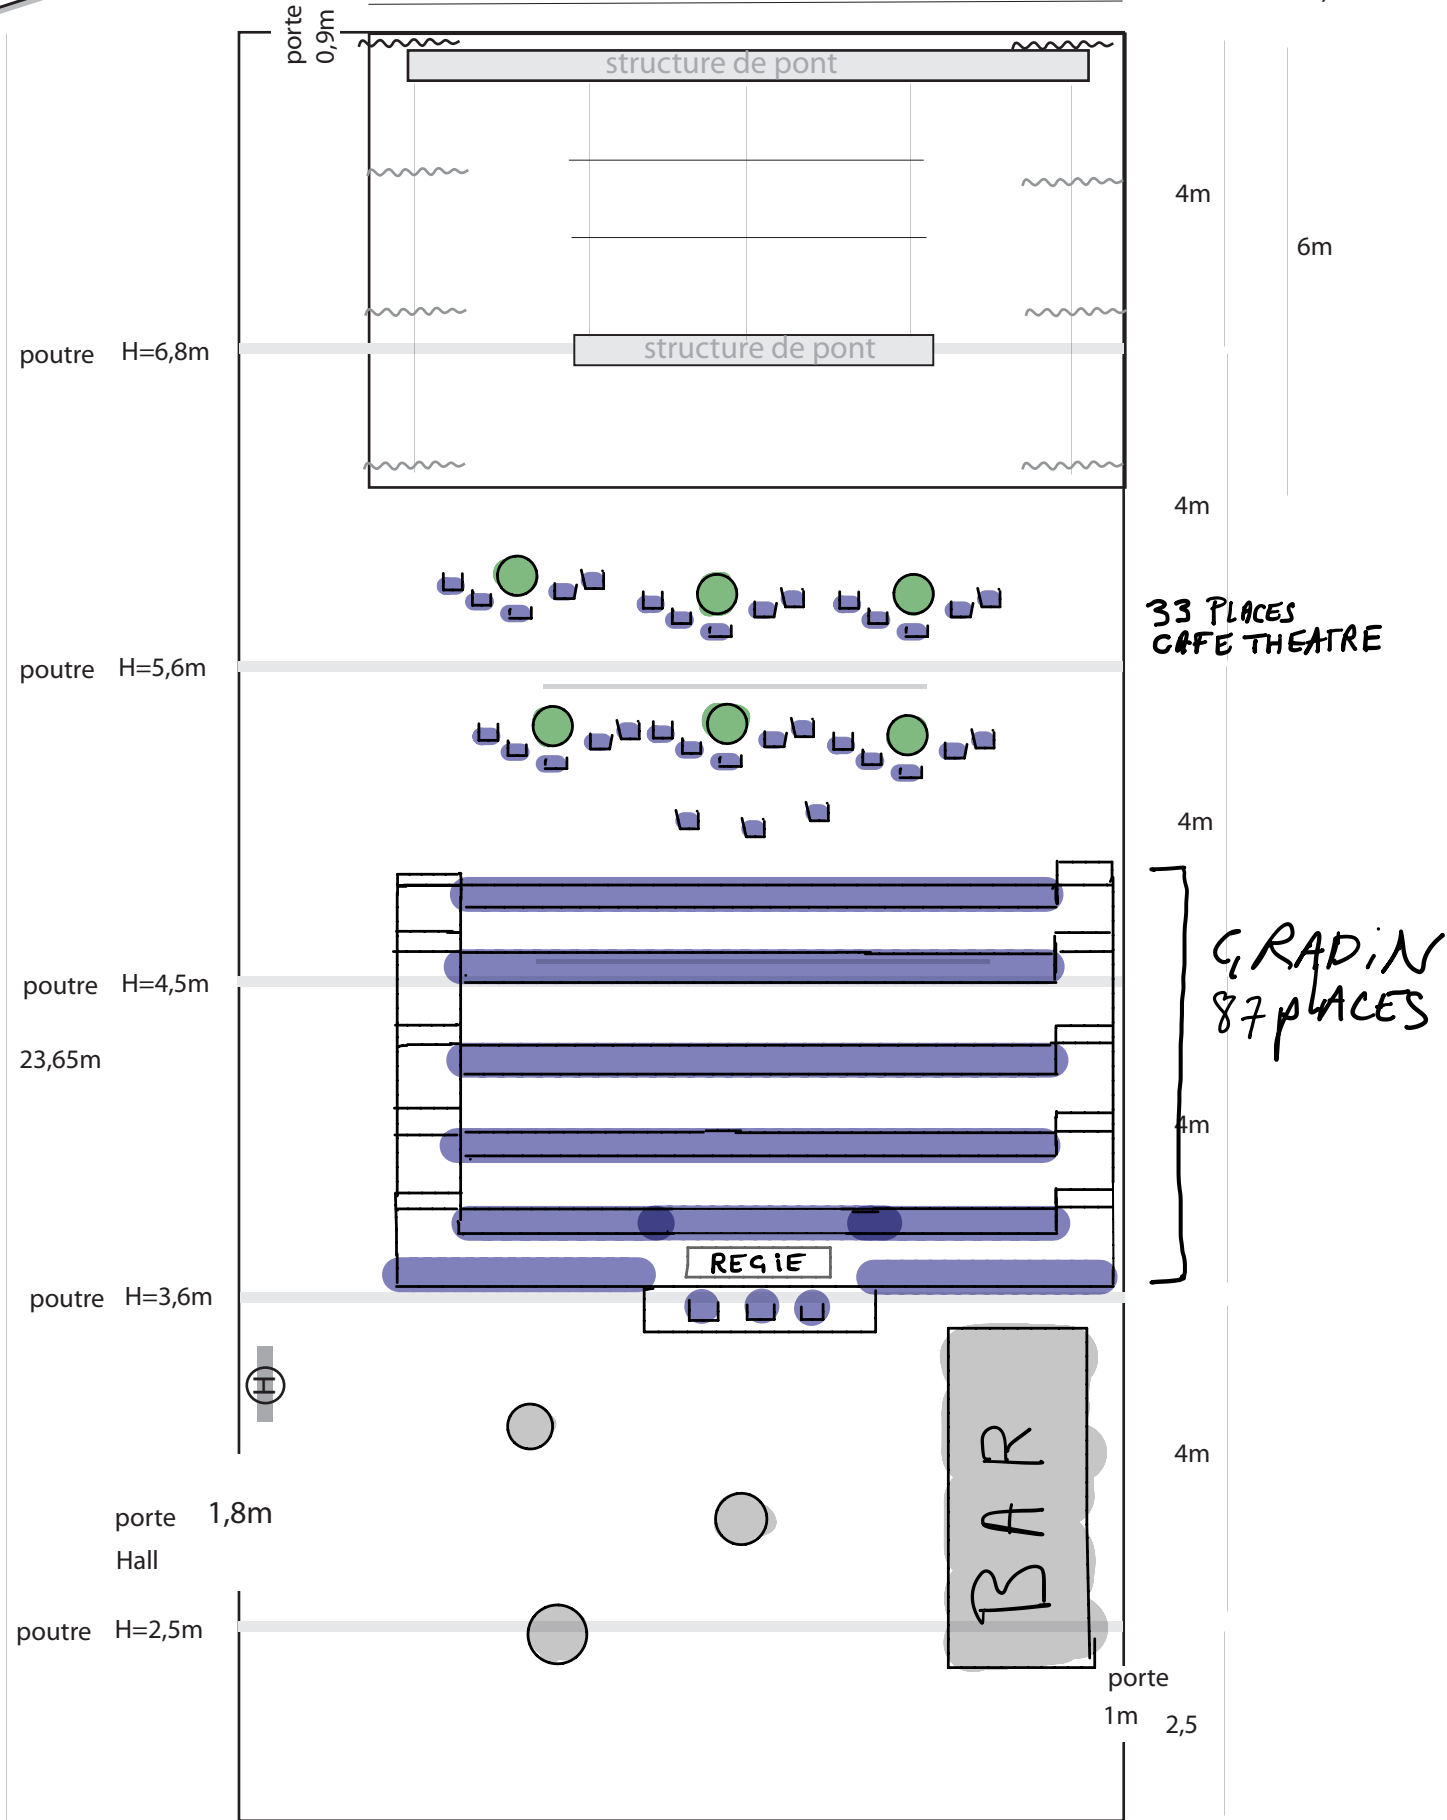

Nom de l'événement  
**120 PLACES CABARET**  
 Date

Petite salle du premier

11,7m

10m

H scène=0,6m

Tables  
 80x120    80x180    Chaises    Panneaux de séparation